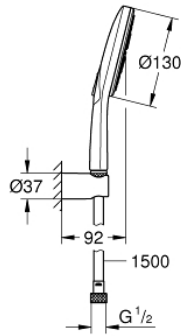

RAINSHOWER SMARTACTIVE 130 26 581 000 طقم الحائطي المزود بثلاثة رشاشات

وصف المنتج

• دش يدوي Rainshower SmartActive 130 (26 574)

• maximum flow rate (at 3 bar): 8.5 l/min

• حامل دش جداري (27 056)

• خرطوم Silverflex مقاس 1500 مم بسمك 1/2 بوصة × بوصة (28 364)

• تقنية GROHE EcoJoy لمياه أقل وتدفق ممتاز

• تقنية GROHE DreamSpray لنمط رشاش مثالي

• طلاء كروم GROHE LongLife

• نظام منع التكالسات GROHE SpeedClean

• دليل Inner WaterGuide لحياة أطول

• TwistStop لمنع التواء الخرطوم