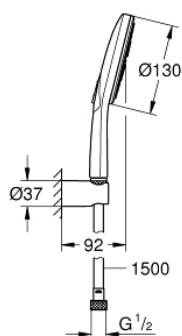

26 581 000 RAINSHOWER SMARTACTIVE 130 SET DE DOUCHE 3 JETS

DESCRIPTION DU PRODUIT

- douchette à main Rainshower SmartActive 130 (26 574)
- maximum flow rate (at 3 bar): 8.5 l/min
- support mural (27 056)
- flexible de douche Silverflex 1500 mm (28 364)
- GROHE EcoJoy économie d'eau
- GROHE DreamSpray jet parfaitement uniforme
- GROHE LongLife finition durable
- procédé anti-calcaire GROHE SpeedClean
- conduits d'eau internes, longévité maximale
- TwistStop système anti-torsion

26 581 000 **RAINSHOWER SMARTACTIVE 130 SET DE DOUCHE 3 JETS**

PIÈCES DE RECHANGE

1: Filtre (Numéro de commande 0700200M)