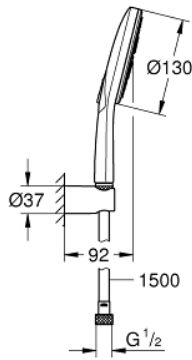

RAINSHOWER SMARTACTIVE 130 26 581 LS0 طقم الحائطي المزود بثلاثة رشاشات

وصف المنتج

• دش يدوي (26 574) Rainshower SmartActive 130

• maximum flow rate (at 3 bar): 8.5 l/min

• لوح رذاذ بلون بياض القمر

• حامل دش جداري (27 056)

• خرطوم Silverflex مقاس 1500 مم بسئمك 1/2 بوصة × بوصة (28 364)

• تقنية GROHE EcoJoy لمياه أقل وتدفق ممتاز

• تقنية GROHE DreamSpray لنمط رشاش مثالي

• طلاء GROHE LongLife

• نظام منع التلكسات GROHE SpeedClean

• دليل Inner WaterGuide لحياة أطول

• TwistStop لمنع التواء الخرطوم

طقم الحامل الحائطي المزود بثلاثة رشاشات RAINSHOWER SMARTACTIVE 130 26 581 LS0

قطع الغيار:

1: مصفاة غبار (0700200M رقم الطلب:-)