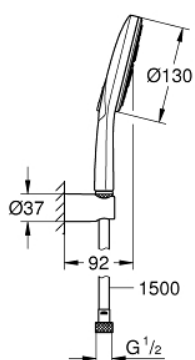

### DESCRIPTION DU PRODUIT

- douchette à main Rainshower SmartActive 130 (26 574)
- maximum flow rate (at 3 bar): 8.5 l/min
- diffuseur de douche blanche
- support mural (27 056)
- flexible de douche Silverflex 1500 mm (28 364)
- GROHE EcoJoy économie d'eau
- GROHE DreamSpray jet parfaitement uniforme
- finition GROHE LongLife
- procédé anti-calcaire GROHE SpeedClean
- conduits d'eau internes, longévité maximale
- TwistStop système anti-torsion