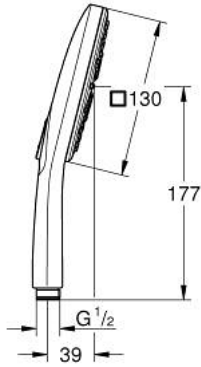

رشاشات الدش اليدوي الرابعة RAINSHOWER SMARTACTIVE 130 CUBE 26 582 000

وصف المنتج

- spray plate in corresponding colour
- spray patterns: Rain, Jet, ActiveMassage
- maximum flow rate (at 3 bar): 8.5 l/min
- تقنية GROHE EcoJoy لمياه أقل وتدفق ممتاز
- تقنية GROHE DreamSpray لنمط رشاش مثالي
- GROHE SmartTip اختيار رذاذ الدش من خلال الضغط على حلقة
- طلاء كروم GROHE LongLife
- نظام منع التلکسات GROHE SpeedClean
- دليل Inner WaterGuide لحياة أطول
- نظام تركيب عالمي، يناسب جميع خرطوم الدش القياسية

Pure Freude
an Wasser

رشاشات الدش اليدوي الرباعية RAINSHOWER SMARTACTIVE 130 CUBE 26 582 000

قطع الغيار:

1: مصفاة غبار (0700200M رقم الطلب:-)