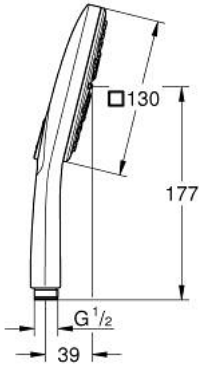

رشاشات الدش اليدوي الرباعية RAINSHOWER SMARTACTIVE 130 CUBE 26 582 A00

وصف المنتج

- spray plate in corresponding colour
- spray patterns: Rain, Jet, ActiveMassage
- maximum flow rate (at 3 bar): 8.5 l/min
- تقنية GROHE EcoJoy لمياه أقل وتدفق ممتاز
- تقنية GROHE DreamSpray لنمط رشاش مثالي
- GROHE SmartTip اختيار رذاذ الدش من خلال الضغط على حلقة
- طلاء GROHE LongLife
- نظام منع التلکسات GROHE SpeedClean
- دليل Inner WaterGuide لحياة أطول
- نظام تركيب عالمي، يناسب جميع خرطوم الدش القياسية

Pure Freude
an Wasser

رشاشات الدوش اليدوي الرباعية RAINSHOWER SMARTACTIVE 130 CUBE 26 582 A00

قطع الغيار:

1: مصفاة غبار (0700200M رقم الطلب:-)