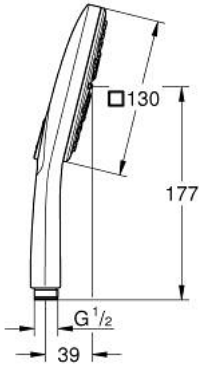

رشاشات الدُش اليدوي الرباعية RAINSHOWER SMARTACTIVE 130 CUBE 26 582 AL0

وصفُ المنتج

- spray plate in corresponding colour
- spray patterns: Rain, Jet, ActiveMassage
- maximum flow rate (at 3 bar): 8.5 l/min
- تقنية GROHE EcoJoy لمياه أقل وتدفق ممتاز
- تقنية GROHE DreamSpray لنمط رشاش مثالي
- GROHE SmartTip اختيار رذاذ الدش من خلال الضغط على حلقة
- طلاء GROHE LongLife
- نظام منع التلکسات GROHE SpeedClean
- دليل Inner WaterGuide لحياة أطول
- نظام تركيب عالمي، يناسب جميع خرطوم الدش القياسية

Pure Freude
an Wasser

رشاشات الدش اليدوي الرباعية RAINSHOWER SMARTACTIVE 130 CUBE 26 582 AL0

قطع الغيار:

1: مصفاة غبار (0700200M رقم الطلب:-)