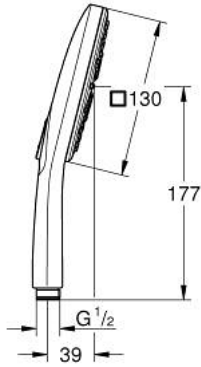

رشاشات الدش اليدوي الرابعة RAINSHOWER SMARTACTIVE 130 CUBE 26 582 DA0

وصف المنتج

- spray plate in corresponding colour
- spray patterns: Rain, Jet, ActiveMassage
- maximum flow rate (at 3 bar): 8.5 l/min
- تقنية GROHE EcoJoy لمياه أقل وتدفق ممتاز
- تقنية GROHE DreamSpray لنمط رشاش مثالي
- GROHE SmartTip اختيار رذاذ الدش من خلال الضغط على حلقة
- طلاء GROHE LongLife
- نظام منع التلکسات GROHE SpeedClean
- دليل Inner WaterGuide لحياة أطول
- نظام تركيب عالمي، يناسب جميع خرطوم الدش القياسية
- مناسب للسحانات الفورية

Pure Freude
an Wasser

رشاشات الدش اليدوي الرباعية RAINSHOWER SMARTACTIVE 130 CUBE 26 582 DA0

قطع الغيار:

1: مصفاة غبار (0700200M رقم الطلب:-)