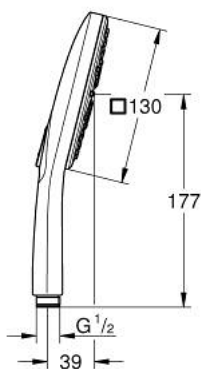

26 582 DA0 **RAINSHOWER SMARTACTIVE 130 CUBE DOUCHETTE 3 JETS**

**PIÈCES DE RECHANGE**

1: Filtre (Numéro de commande 0700200M)