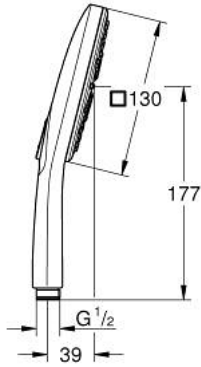

رشاشات الدش اليدوي الرابعة RAINSHOWER SMARTACTIVE 130 CUBE 26 582 DC0

وصف المنتج

- spray plate in corresponding colour
- spray patterns: Rain, Jet, ActiveMassage
- maximum flow rate (at 3 bar): 8.5 l/min
- تقنية GROHE EcoJoy لمياه أقل وتدفق ممتاز
- تقنية GROHE DreamSpray لنمط رشاش مثالي
- GROHE SmartTip اختيار رذاذ الدش من خلال الضغط على حلقة
- طلاء GROHE LongLife
- نظام منع التلکسات GROHE SpeedClean
- دليل Inner WaterGuide لحياة أطول
- نظام تركيب عالمي، يناسب جميع خرطوم الدش القياسية

Pure Freude
an Wasser

رشاشات الدش اليدوي الرباعية RAINSHOWER SMARTACTIVE 130 CUBE 26 582 DC0

قطع الغيار:

1: مصفاة غبار (0700200M رقم الطلب:-)