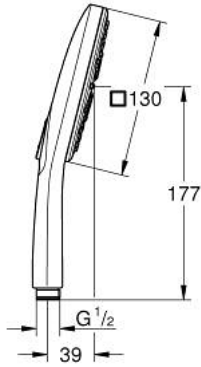

رشاشات الدش اليدوي الرابعة RAINSHOWER SMARTACTIVE 130 CUBE 26 582 DL0

وصف المنتج

- spray plate in corresponding colour
- spray patterns: Rain, Jet, ActiveMassage
- maximum flow rate (at 3 bar): 8.5 l/min
- تقنية GROHE EcoJoy لمياه أقل وتدفق ممتاز
- تقنية GROHE DreamSpray لنمط رشاش مثالي
- GROHE SmartTip اختيار رذاذ الدش من خلال الضغط على حلقة
- طلاء GROHE LongLife
- نظام منع التلکسات GROHE SpeedClean
- دليل Inner WaterGuide لحياة أطول
- نظام تركيب عالمي، يناسب جميع خرطوم الدش القياسية

Pure Freude
an Wasser

رشاشات الدُش اليدوي الرباعية RAINSHOWER SMARTACTIVE 130 CUBE 26 582 DL0

قطع الغيار:

1: مصفاة غبار (0700200M رقم الطلب:-)