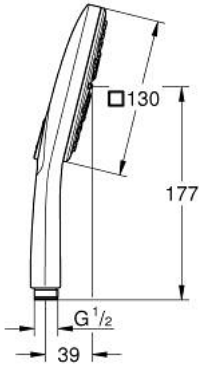

رشاشات الدش اليدوي RAINSHOWER SMARTACTIVE 130 CUBE 26 582 GL0 الرباعية

وصف المنتج

- spray plate in corresponding colour
- spray patterns: Rain, Jet, ActiveMassage
- maximum flow rate (at 3 bar): 8.5 l/min
- تقنية GROHE EcoJoy لمياه أقل وتدفق ممتاز
- تقنية GROHE DreamSpray لنمط رشاش مثالي
- GROHE SmartTip اختيار رذاذ الدش من خلال الضغط على حلقة
- طلاء GROHE LongLife
- نظام منع التلکسات GROHE SpeedClean
- دليل Inner WaterGuide لحياة أطول
- نظام تركيب عالمي، يناسب جميع خرطوم الدش القياسية
- مناسب للسخانات الفورية

## رشاشات الدش اليدوي الرباعية RAINSHOWER SMARTACTIVE 130 CUBE 26 582 GL0

قطع الغيار:

1: مصفاة غبار (0700200M رقم الطلب:-)