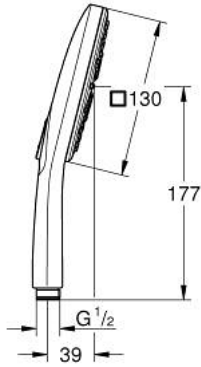

رشاشات الدُش اليدوي الرابعة RAINSHOWER SMARTACTIVE 130 CUBE 26 582 GN0

وصف المنتج

- spray plate in corresponding colour
- spray patterns: Rain, Jet, ActiveMassage
- maximum flow rate (at 3 bar): 8.5 l/min
- تقنية GROHE EcoJoy لمياه أقل وتدفق ممتاز
- تقنية GROHE DreamSpray لنمط رشاش مثالي
- GROHE SmartTip اختيار رذاذ الدش من خلال الضغط على حلقة
- طلاء GROHE LongLife
- نظام منع التلکسات GROHE SpeedClean
- دليل Inner WaterGuide لحياة أطول
- نظام تركيب عالمي، يناسب جميع خرطوم الدش القياسية

Pure Freude
an Wasser

رشاشات الدُش اليدوي الرباعية RAINSHOWER SMARTACTIVE 130 CUBE 26 582 GN0

قطع الغيار:

1: مصفاة غبار (0700200M رقم الطلب:-)