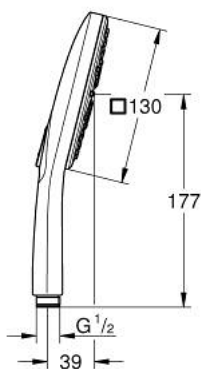

26 582 GN0 RAINSHOWER SMARTACTIVE 130 CUBE DOUCHETTE 3 JETS

DESCRIPTION DU PRODUIT

- diffuseur de douche de couleur correspondante
- types de jets : Rain, Jet, ActiveMassage
- maximum flow rate (at 3 bar): 8.5 l/min
- GROHE EcoJoy économie d'eau
- GROHE DreamSpray jet parfaitement uniforme
- GROHE SmartTip Sélection du jet grâce à un bouton
- finition GROHE LongLife
- procédé anti-calcaire GROHE SpeedClean
- conduits d'eau internes, longévité maximale
- système de montage universel: avec toutes les flexibles de douche

26 582 GN0 RAINSHOWER SMARTACTIVE 130 CUBE DOUCHETTE 3 JETS

PIÈCES DE RECHANGE

1: Filtre (Numéro de commande 0700200M)