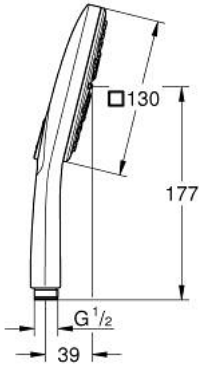

## رشاشات الدش اليدوي الرابعة RAINSHOWER SMARTACTIVE 130 CUBE 26 582 LS0

وصف المنتج

- لوح رذاذ بلون بياض القمر
- spray patterns: Rain, Jet, ActiveMassage
- maximum flow rate (at 3 bar): 8.5 l/min
- تقنية GROHE EcoJoy لمياه أقل وتدفق ممتاز
- تقنية GROHE DreamSpray لتمط رشاش مثالي
- GROHE SmartTip اختيار رذاذ الدش من خلال الضغط على حلقة
- طلاء GROHE LongLife
- نظام منع التكدسات GROHE SpeedClean
- دليل Inner WaterGuide لحياة أطول
- نظام تركيب عالمي، يناسب جميع خرطوم الدش القياسية

## رشاشات الدش اليدوي الرباعية RAINSHOWER SMARTACTIVE 130 CUBE 26 582 LS0

قطع الغيار:

1: مصفاة غبار (0700200M رقم الطلب:-)