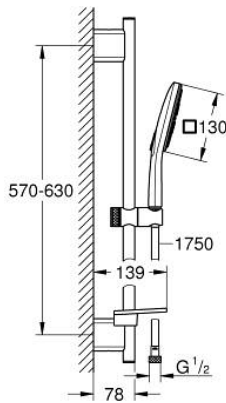

RAINSHOWER SMARTACTIVE 130 CUBE 26 584 000 ثلاثية الرشاشات

وصف المنتج

• دش يدوي Rainshower SmartActive 130 Cube (26 582)

• maximum flow rate (at 3 bar): 8.5 l/min

• عامود دش، 600 مم

• مع حوامل جدارية مصنوعة من المعدن

• خرطوم دش Silverflex 1750 ملم (28 388)

• صينية GROHE EasyReach

• تقنية GROHE EcoJoy لمياه أقل وتدفق ممتاز

• تقنية GROHE DreamSpray لمنط رشاش مثالي

• طلاء كروم GROHE LongLife

• حفر التثبيت الموجودة

• GROHE QuickFix Plus مسافة قابلة للتعديل بين الأذرع للمواءمة مع

• GROHE TileFix العمق قابل للتعديل من الذراع العلوية والسفلية

• نظام منع التلکسات GROHE SpeedClean

• دليل Inner WaterGuide لحياة أطول

• TwistStop لمنع التواء الخرطوم

RAINSHOWER SMARTACTIVE 130 CUBE 26 584 000 مجموعة مسطرة الدش ثلاثية الرشاشات