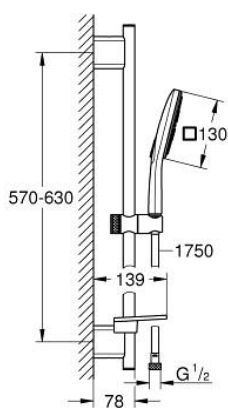

26 584 000 RAINSHOWER SMARTACTIVE 130 CUBE SET DE DOUCHE 3 JETS

DESCRIPTION DU PRODUIT

- douchette à main Rainshower SmartActive 130 Cube (26 582)
- maximum flow rate (at 3 bar): 8.5 l/min
- barre de douche 600 mm
- supports muraux métalliques
- flexible Silverflex 1750 mm 1/2" x 1/2" (28 388)
- GROHE EasyReach porte savon
- GROHE EcoJoy économie d'eau
- GROHE DreamSpray jet parfaitement uniforme
- GROHE LongLife finition durable
- GROHE FastFixation Plus Distance ajustable pour adapter les supports muraux aux perçages déjà existants
- GROHE TileFix Profondeur d'installation ajustable
- procédé anti-calcaire GROHE SpeedClean
- conduits d'eau internes, longévité maximale
- TwistStop système anti-torsion

26 584 000 RAINSHOWER SMARTACTIVE 130 CUBE SET DE DOUCHE 3 JETS

PIÈCES DE RECHANGE

- 1: Embout de barre (Numéro de commande 48425000)
- 2: Curseur (Numéro de commande 48424000)
- 3: Porte-savon (Numéro de commande 48426000)
- 4: Filtre (Numéro de commande 0700200M)