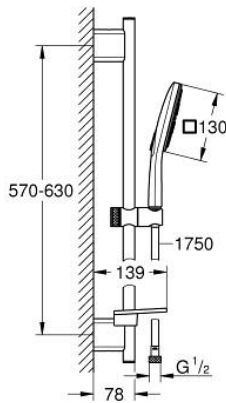

RAINSHOWER SMARTACTIVE 130 CUBE 26 584 LS0 ثلاثية الرشاشات

وصف المنتج

• دش يدوي Rainshower SmartActive 130 Cube (26 582)

• maximum flow rate (at 3 bar): 8.5 l/min

• لوح رذاذ بلون بياض القمر

• عامود دش، 600 مم

• مع حوامل جدارية مصنوعة من المعدن

• خرطوم دش Silverflex 1750 ملم (28 388)

• صينية GROHE EasyReach

• تقنية GROHE EcoJoy لمياه أقل وتدفق ممتاز

• تقنية GROHE DreamSpray لنمط رشاش مثالي

• طلاء GROHE LongLife

• حفر التثقيب الموجودة

• GROHE QuickFix Plus مسافة قابلة للتعديل بين الأذرع للمواءمة مع

• GROHE TileFix العمق قابل للتعديل من الذراع العلوية والسفلية

• نظام منع التلکسات GROHE SpeedClean

• دليل Inner WaterGuide لحياة أطول

• TwistStop لمنع التواء الخرطوم