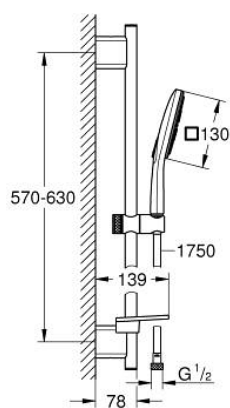

26 584 LS0 RAINSHOWER SMARTACTIVE 130 CUBE SET DE DOUCHE 3 JETS

DESCRIPTION DU PRODUIT

- douchette à main Rainshower SmartActive 130 Cube (26 582)
- maximum flow rate (at 3 bar): 8.5 l/min
- diffuseur de douche blanche
- barre de douche 600 mm
- supports muraux métalliques
- flexible Silverflex 1750 mm 1/2" x 1/2" (28 388)
- GROHE EasyReach porte savon
- GROHE EcoJoy économie d'eau
- GROHE DreamSpray jet parfaitement uniforme
- finition GROHE LongLife
- GROHE FastFixation Plus Distance ajustable pour adapter les supports muraux aux perçages déjà existants
- GROHE TileFix Profondeur d'installation ajustable
- procédé anti-calcaire GROHE SpeedClean
- conduits d'eau internes, longévité maximale
- TwistStop système anti-torsion

26 584 LS0 RAINSHOWER SMARTACTIVE 130 CUBE SET DE DOUCHE 3 JETS

PIÈCES DE RECHANGE

- 1: Embout de barre (Numéro de commande 48425000)
- 2: Curseur (Numéro de commande 48424000)
- 3: Porte-savon (Numéro de commande 48426000)
- 4: Filtre (Numéro de commande 0700200M)