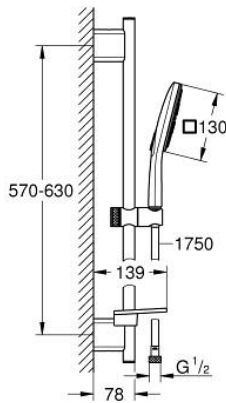

RAINSHOWER SMARTACTIVE 130 CUBE 26 585 000 ثلاثية الرشاشات

وصف المنتج

• دش يدوي Rainshower SmartActive 130 Cube (26 552)

• maximum flow rate (at 3 bar): 5.5 l/min

• عامود دش، 600 مم

• مع حوامل جدارية مصنوعة من المعدن

• خرطوم دش معدني Rotaflex Metal Long-Life TwistStop 1750 مع (28 025)

• صينية GROHE EasyReach

• تقنية GROHE EcoJoy لمياه أقل وتدفق ممتاز

• تقنية GROHE DreamSpray لنمط رشاش مثالي

• طلاء كروم GROHE LongLife

• حفر التثبيت الموجودة

• GROHE QuickFix Plus مسافة قابلة للتعديل بين الأذرع للمواءمة مع

• GROHE TileFix العمق قابل للتعديل من الذراع العلوية والسفلية

• نظام منع التكلسات GROHE SpeedClean

• دليل Inner WaterGuide لحياة أطول

• TwistStop لمنع التواء الخرطوم

• مناسب للسخانات الفورية