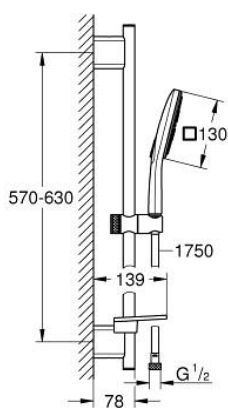

26 585 000 RAINSHOWER SMARTACTIVE 130 CUBE SET DE DOUCHE 3 JETS

DESCRIPTION DU PRODUIT

- hand shower Rainshower SmartActive 130 Cube (26 552)
- débit maximum à 3 bars : 5,5 l/min
- barre de douche 600 mm
- supports muraux métalliques
- Rotaflex Metal Long-Life TwistStop flexible 1750 mm (28 025)
- GROHE EasyReach porte savon
- GROHE EcoJoy économie d'eau
- GROHE DreamSpray jet parfaitement uniforme
- GROHE LongLife finition durable
- GROHE FastFixation Plus Distance ajustable pour adapter les supports muraux aux perçages déjà existants
- GROHE TileFix Profondeur d'installation ajustable
- procédé anti-calcaire GROHE SpeedClean
- conduits d'eau internes, longévité maximale
- TwistStop système anti-torsion
- adapté pour les chauffe-eau instantanés

26 585 000 RAINSHOWER SMARTACTIVE 130 CUBE SET DE DOUCHE 3 JETS

PIÈCES DE RECHANGE

- 1: Embout de barre (Numéro de commande 48425000)
- 2: Curseur (Numéro de commande 48424000)
- 3: Porte-savon (Numéro de commande 48426000)
- 4: Filtre (Numéro de commande 0700200M)