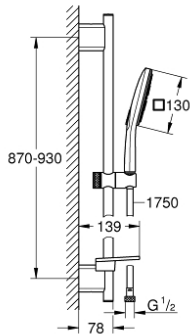

RAINSHOWER SMARTACTIVE 130 CUBE 26 587 000 مجموعة مسطحة الدش ثلاثية الرشاشات

وصف المنتج

• دش يدوي Rainshower SmartActive 130 Cube (26 582)

• maximum flow rate (at 3 bar): 8.5 l/min

• عامود دش، 900 مم

• مع حوامل جدارية مصنوعة من المعدن

• خرطوم دش Silverflex 1750 ملم (28 388)

• صينية GROHE EasyReach

• تقنية GROHE EcoJoy لمياه أقل وتدفق ممتاز

• تقنية GROHE DreamSpray لنمط رشاش مثالي

• طلاء كروم GROHE LongLife

• حفر التثبيت الموجودة

• GROHE QuickFix Plus مسافة قابلة للتعديل بين الأذرع للمواءمة مع

• GROHE TileFix العمق قابل للتعديل من الذراع العلوية والسفلية

• نظام منع التكدسات GROHE SpeedClean

• دليل Inner WaterGuide لحياة أطول

• TwistStop لمنع التواء الخرطوم

RAINSHOWER SMARTACTIVE 130 CUBE 26 587 000 مجموعة مسطره الدش ثلاثية الرشاشات