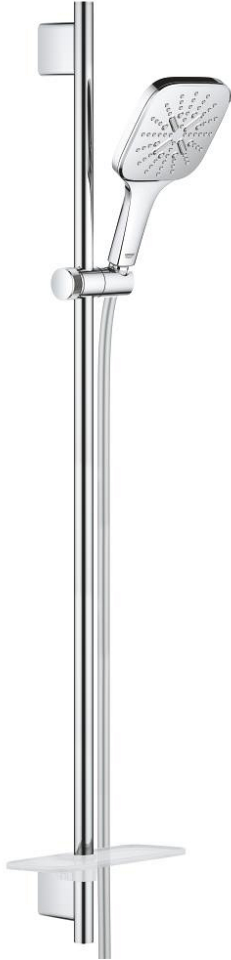

RAINSHOWER SMARTACTIVE 130 CUBE 26 587 000 مجموعة مسطحة الدش ثلاثية الرشاشات

وصف المنتج

• دش يدوي Rainshower SmartActive 130 Cube (26 582)

• maximum flow rate (at 3 bar): 8.5 l/min

• عامود دش، 900 مم

• مع حوامل جدارية مصنوعة من المعدن

• خرطوم دش Silverflex 1750 ملم (28 388)

• صينية GROHE EasyReach

• تقنية GROHE EcoJoy لمياه أقل وتدفق ممتاز

• تقنية GROHE DreamSpray لنمط رشاش مثالي

• طلاء كروم GROHE LongLife

• حفر التثبيت الموجودة

• GROHE QuickFix Plus مسافة قابلة للتعديل بين الأذرع للمواءمة مع

• GROHE TileFix العمق قابل للتعديل من الذراع العلوية والسفلية

• نظام منع التكدسات GROHE SpeedClean

• دليل Inner WaterGuide لحياة أطول

• TwistStop لمنع التواء الخرطوم

RAINSHOWER SMARTACTIVE 130 CUBE 26 587 000 مجموعة مسطره الدش ثلاثية الرشاشات

قطع الغيار:

1: حامل عامود دش (رقم الطلب: 48425000)

2: عنصر انزلاق (رقم الطلب: 48424000)

3: طبق صابون (رقم الطلب: 48426000)

4: مصفاة غبار (رقم الطلب: 0700200M)