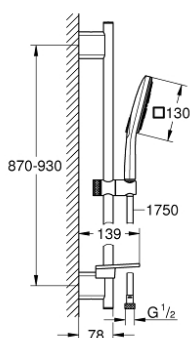

26 587 000 RAINSHOWER SMARTACTIVE 130 CUBE SET DE DOUCHE 3 JETS

DESCRIPTION DU PRODUIT

- douchette à main Rainshower SmartActive 130 Cube (26 582)
- maximum flow rate (at 3 bar): 8.5 l/min
- barre de douche 900 mm
- supports muraux métalliques
- flexible Silverflex 1750 mm 1/2" x 1/2" (28 388)
- GROHE EasyReach porte savon
- GROHE EcoJoy économie d'eau
- GROHE DreamSpray jet parfaitement uniforme
- GROHE LongLife finition durable
- GROHE FastFixation Plus Distance ajustable pour adapter les supports muraux aux perçages déjà existants
- GROHE TileFix Profondeur d'installation ajustable
- procédé anti-calcaire GROHE SpeedClean
- conduits d'eau internes, longévité maximale
- TwistStop système anti-torsion

26 587 000 RAINSHOWER SMARTACTIVE 130 CUBE SET DE DOUCHE 3 JETS

PIÈCES DE RECHANGE

- 1: Embout de barre (Numéro de commande 48425000)
- 2: Curseur (Numéro de commande 48424000)
- 3: Porte-savon (Numéro de commande 48426000)
- 4: Filtre (Numéro de commande 0700200M)