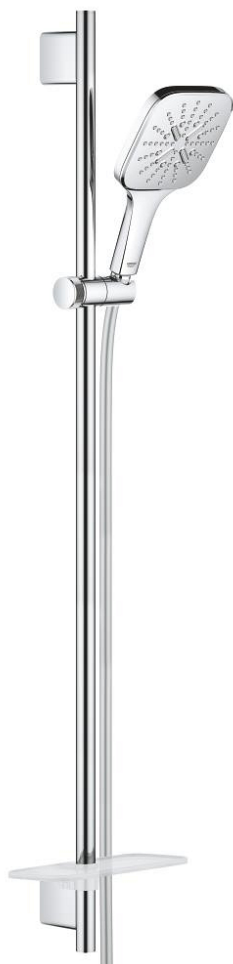

26 587 000 RAINSHOWER SMARTACTIVE 130 CUBE SET DE DOUCHE 3 JETS

DESCRIPTION DU PRODUIT

- douchette à main Rainshower SmartActive 130 Cube (26 582)
- maximum flow rate (at 3 bar): 8.5 l/min
- barre de douche 900 mm
- supports muraux métalliques
- flexible Silverflex 1750 mm 1/2" x 1/2" (28 388)
- GROHE EasyReach porte savon
- GROHE EcoJoy économie d'eau
- GROHE DreamSpray jet parfaitement uniforme
- GROHE LongLife finition durable
- GROHE FastFixation Plus Distance ajustable pour adapter les supports muraux aux perçages déjà existants
- GROHE TileFix Profondeur d'installation ajustable
- procédé anti-calcaire GROHE SpeedClean
- conduits d'eau internes, longévité maximale
- TwistStop système anti-torsion

26 587 000 RAINSHOWER SMARTACTIVE 130 CUBE SET DE DOUCHE 3 JETS

PIÈCES DE RECHANGE

- 1: Embout de barre (Numéro de commande 48425000)
- 2: Curseur (Numéro de commande 48424000)
- 3: Porte-savon (Numéro de commande 48426000)
- 4: Filtre (Numéro de commande 0700200M)