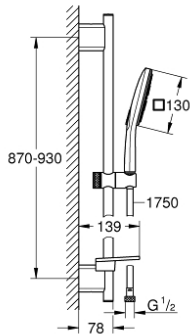

• GROHE TileFix العمق قابل للتعديل من الذراع العلوية والسفلية

• نظام منع التكدسات GROHE SpeedClean

• دليل Inner WaterGuide لحياة أطول

• TwistStop لمنع التواء الخرطوم

RAINSHOWER SMARTACTIVE 130 CUBE 26 587 LS0 مجموعة مسطره الدش ثلاثية الرشاشات