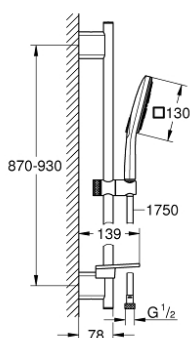

### DESCRIPTION DU PRODUIT

- douchette à main Rainshower SmartActive 130 Cube (26 582)
- maximum flow rate (at 3 bar): 8.5 l/min
- diffuseur de douche blanche
- barre de douche 900 mm
- supports muraux métalliques
- flexible Silverflex 1750 mm 1/2" x 1/2" (28 388)
- GROHE EasyReach porte savon
- GROHE EcoJoy économie d'eau
- GROHE DreamSpray jet parfaitement uniforme
- finition GROHE LongLife
- GROHE FastFixation Plus Distance ajustable pour adapter les supports muraux aux perçages déjà existants
- GROHE TileFix Profondeur d'installation ajustable
- procédé anti-calcaire GROHE SpeedClean
- conduits d'eau internes, longévité maximale
- TwistStop système anti-torsion

### PIÈCES DE RECHANGE

- 1: Embout de barre (Numéro de commande 48425000)
- 2: Curseur (Numéro de commande 48424000)
- 3: Porte-savon (Numéro de commande 48426000)
- 4: Filtre (Numéro de commande 0700200M)