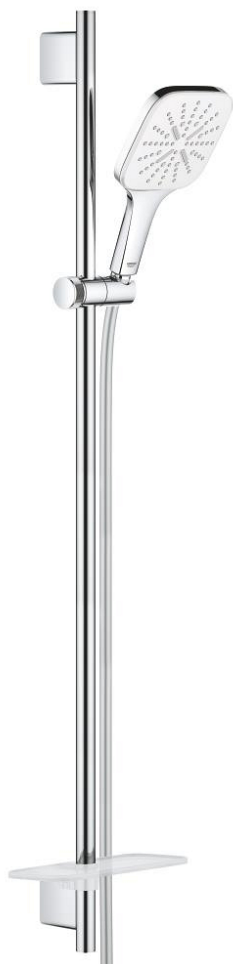

## 26 587 LS0 RAINSHOWER SMARTACTIVE 130 CUBE SET DE DOUCHE 3 JETS

### DESCRIPTION DU PRODUIT

- douchette à main Rainshower SmartActive 130 Cube (26 582)
- maximum flow rate (at 3 bar): 8.5 l/min
- diffuseur de douche blanche
- barre de douche 900 mm
- supports muraux métalliques
- flexible Silverflex 1750 mm 1/2" x 1/2" (28 388)
- GROHE EasyReach porte savon
- GROHE EcoJoy économie d'eau
- GROHE DreamSpray jet parfaitement uniforme
- finition GROHE LongLife
- GROHE FastFixation Plus Distance ajustable pour adapter les supports muraux aux perçages déjà existants
- GROHE TileFix Profondeur d'installation ajustable
- procédé anti-calcaire GROHE SpeedClean
- conduits d'eau internes, longévité maximale
- TwistStop système anti-torsion

### PIÈCES DE RECHANGE

- 1: Embout de barre (Numéro de commande 48425000)
- 2: Curseur (Numéro de commande 48424000)
- 3: Porte-savon (Numéro de commande 48426000)
- 4: Filtre (Numéro de commande 0700200M)