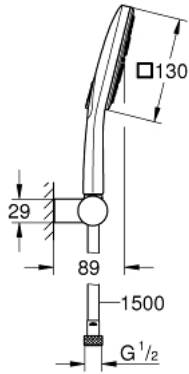

• خرطوم Silverflex مقاس 1500 مم بسُمك 1/2 بوصة × بوصة (28 364)

• تقنية GROHE EcoJoy لمياه أقل وتدفق ممتاز

• تقنية GROHE DreamSpray لنمط رشاش مثالي

• طلاء كروم GROHE LongLife

• نظام منع التكدسات GROHE SpeedClean

• دليل Inner WaterGuide لحياة أطول

• TwistStop لمنع التواء الخرطوم

RAINSHOWER SMARTACTIVE 130 CUBE 26 588 000 طقم الحائطي المزود بثلاثة رشاشات

قطع الغيار:

1: مصفاة غبار (0700200M رقم الطلب:-)