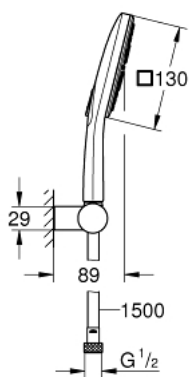

26 588 000 RAINSHOWER SMARTACTIVE 130 CUBE SET DE DOUCHE 3 JETS

DESCRIPTION DU PRODUIT

- douchette à main Rainshower SmartActive 130 Cube (26 582)
- maximum flow rate (at 3 bar): 8.5 l/min
- support mural pour douchette, réglable (27 055)
- flexible de douche Silverflex 1500 mm (28 364)
- GROHE EcoJoy économie d'eau
- GROHE DreamSpray jet parfaitement uniforme
- GROHE LongLife finition durable
- procédé anti-calcaire GROHE SpeedClean
- conduits d'eau internes, longévité maximale
- TwistStop système anti-torsion

26 588 000 **RAINSHOWER SMARTACTIVE 130 CUBE SET DE DOUCHE 3 JETS**

PIÈCES DE RECHANGE

1: Filtre (Numéro de commande 0700200M)