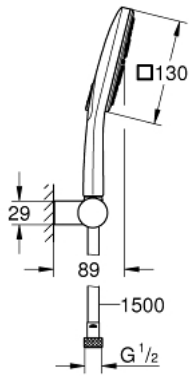

RAINSHOWER SMARTACTIVE 130 CUBE 26 588 LS0 طقم الحائطي المزود بثلاثة رشاشات

وصف المنتج

• دش يدوي Rainshower SmartActive 130 Cube (26 582)

• maximum flow rate (at 3 bar): 8.5 l/min

• لوح رذاذ بلون بياض القمر

• حامل دُش حائطي قابل للتعديل (27 055)

• خرطوم Silverflex مقاس 1500 مم بسُمك 1/2 بوصة × بوصة (28 364)

• تقنية GROHE EcoJoy لمياه أقل وتدفق ممتاز

• تقنية GROHE DreamSpray لنمط رشاش مثالي

• طلاء GROHE LongLife

• نظام منع التكلسات GROHE SpeedClean

• دليل Inner WaterGuide لحياة أطول

• TwistStop لمنع التواء الخرطوم