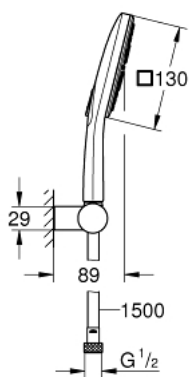

26 588 LS0 RAINSHOWER SMARTACTIVE 130 CUBE SET DE DOUCHE 3 JETS

DESCRIPTION DU PRODUIT

- douchette à main Rainshower SmartActive 130 Cube (26 582)
- maximum flow rate (at 3 bar): 8.5 l/min
- diffuseur de douche blanche
- support mural pour douchette, réglable (27 055)
- flexible de douche Silverflex 1500 mm (28 364)
- GROHE EcoJoy économie d'eau
- GROHE DreamSpray jet parfaitement uniforme
- finition GROHE LongLife
- procédé anti-calcaire GROHE SpeedClean
- conduits d'eau internes, longévité maximale
- TwistStop système anti-torsion

26 588 LS0 RAINSHOWER SMARTACTIVE 130 CUBE SET DE DOUCHE 3 JETS

PIÈCES DE RECHANGE

1: Filtre (Numéro de commande 0700200M)