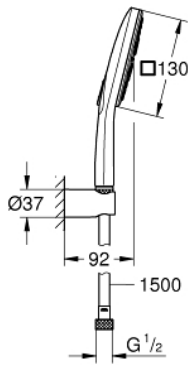

RAINSHOWER SMARTACTIVE 130 CUBE 26 589 000 طقم الحائطي المزود بثلاثة رشاشات

وصف المنتج

• دش يدوي Rainshower SmartActive 130 Cube (26 582)

• maximum flow rate (at 3 bar): 8.5 l/min

• حامل دش جداري (27 056)

• خرطوم Silverflex مقاس 1500 مم بسُمْك 1/2 بوصة 1/2 × بوصة (28 364)

• تقنية GROHE EcoJoy لمياه أقل وتدفق ممتاز

• تقنية GROHE DreamSpray لنمط رشاش مثالي

• طلاء كروم GROHE LongLife

• نظام منع التكدسات GROHE SpeedClean

• دليل Inner WaterGuide لحياة أطول

• TwistStop لمنع التواء الخرطوم