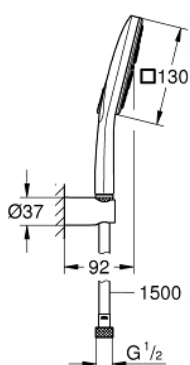

### DESCRIPTION DU PRODUIT

- douchette à main Rainshower SmartActive 130 Cube (26 582)
- maximum flow rate (at 3 bar): 8.5 l/min
- support mural (27 056)
- flexible de douche Silverflex 1500 mm (28 364)
- GROHE EcoJoy économie d'eau
- GROHE DreamSpray jet parfaitement uniforme
- GROHE LongLife finition durable
- procédé anti-calcaire GROHE SpeedClean
- conduits d'eau internes, longévité maximale
- TwistStop système anti-torsion