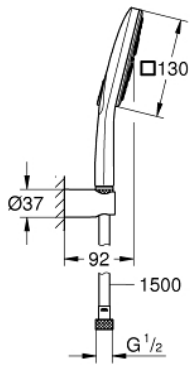

RAINSHOWER SMARTACTIVE 130 CUBE 26 589 LS0 طقم الحائطي المزود بثلاثة رشاشات

وصف المنتج

• دش يدوي Rainshower SmartActive 130 Cube (26 582)

• maximum flow rate (at 3 bar): 8.5 l/min

• لوح رذاذ بلون بياض القمر

• حامل دش جداري (27 056)

• خرطوم Silverflex مقاس 1500 مم بسمك 1/2 بوصة بوضعة (28 364)

• تقنية GROHE EcoJoy لمياه أقل وتدفق ممتاز

• تقنية GROHE DreamSpray لنمط رشاش مثالي

• طلاء GROHE LongLife

• نظام منع التلكسات GROHE SpeedClean

• دليل Inner WaterGuide لحياة أطول

• TwistStop لمنع التواء الخرطوم