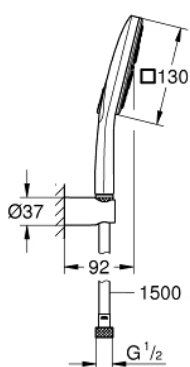

26 589 LS0 RAINSHOWER SMARTACTIVE 130 CUBE SET DE DOUCHE 3 JETS

DESCRIPTION DU PRODUIT

- douchette à main Rainshower SmartActive 130 Cube (26 582)
- maximum flow rate (at 3 bar): 8.5 l/min
- diffuseur de douche blanche
- support mural (27 056)
- flexible de douche Silverflex 1500 mm (28 364)
- GROHE EcoJoy économie d'eau
- GROHE DreamSpray jet parfaitement uniforme
- finition GROHE LongLife
- procédé anti-calcaire GROHE SpeedClean
- conduits d'eau internes, longévité maximale
- TwistStop système anti-torsion

26 589 LS0 **RAINSHOWER SMARTACTIVE 130 CUBE SET DE DOUCHE 3 JETS**

PIÈCES DE RECHANGE

1: Filtre (Numéro de commande 0700200M)