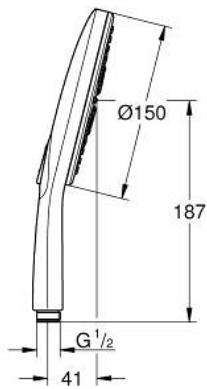

رشاشات الدُش اليدوي الرابعة RAINSHOWER SMARTACTIVE 150 26 590 000

وصفُ المنتج:

- spray plate in corresponding colour
- spray patterns: Rain, Jet, ActiveMassage
- maximum flow rate (at 3 bar): 8.5 l/min
- تقنية GROHE EcoJoy لمياه أقل وتدفق ممتاز
- تقنية GROHE DreamSpray لنمط رشاش مثالي
- GROHE SmartTip اختيار رذاذ الدش من خلال الضغط على حلقة
- طلاء كروم GROHE LongLife
- نظام منع التكدسات GROHE SpeedClean
- دليل Inner WaterGuide لحياة أطول
- نظام تركيب عالمي، يناسب جميع خرطوم الدش القياسية
- male connection thread 1/2"

Pure Freude
an Wasser

رشاشات الدُش اليدوي الرباعية RAINSHOWER SMARTACTIVE 150 26 590 000

قطع الغيار:

1: مصفاة غبار (0700200M رقم الطلب):