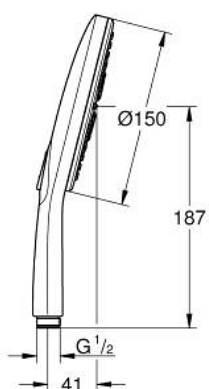

### DESCRIPTION DU PRODUIT

- diffuseur de douche de couleur correspondante
- types de jets : Rain, Jet, ActiveMassage
- maximum flow rate (at 3 bar): 8.5 l/min
- GROHE EcoJoy économie d'eau
- GROHE DreamSpray jet parfaitement uniforme
- GROHE SmartTip Sélection du jet grâce à un bouton
- GROHE LongLife finition durable
- procédé anti-calcaire GROHE SpeedClean
- conduits d'eau internes, longévité maximale
- système de montage universel: avec toutes les flexibles de douche
- filetage extérieur 1/2"