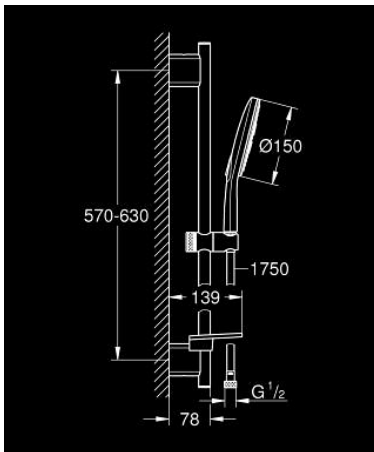

RAINSHOWER SMARTACTIVE 150 26 592 000 مجموعة مسطرة الدش ثلاثية الرشاشات

وصف المنتج

• دش يدوي Rainshower SmartActive 150 (26 590)

• maximum flow rate (at 3 bar): 8.5 l/min

• عامود دش، 600 مم

• مع حوامل جدارية مصنوعة من المعدن

• خرطوم دش Silverflex 1750 ملم (28 388)

• صينية GROHE EasyReach

• تقنية GROHE EcoJoy لمياه أقل وتدفق ممتاز

• تقنية GROHE DreamSpray لمنط رشاش مثالي

• طلاء كروم GROHE LongLife

• حفر التثبيت الموجودة

• GROHE QuickFix Plus مسافة قابلة للتعديل بين الأذرع للمواظمة مع

• GROHE TileFix العمق قابل للتعديل من الذراع العلوية والسفلية

• نظام منع التكدسات GROHE SpeedClean

• دليل Inner WaterGuide لحياة أطول

• TwistStop لمنع التواء الخرطوم

RAINSHOWER SMARTACTIVE 150 26 592 000 مجموعة مسطرة الدُش ثلاثية الرشاشات