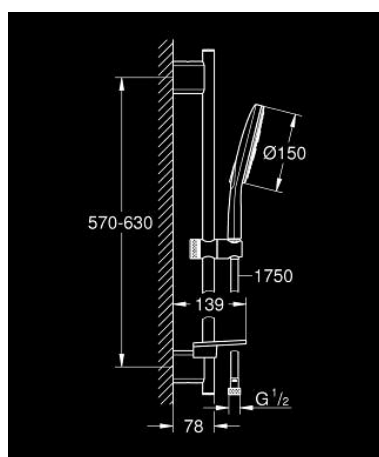

26 592 000 RAINSHOWER SMARTACTIVE 150 SET DE DOUCHE 3 JETS

DESCRIPTION DU PRODUIT

- douchette à main Rainshower SmartActive 150 (26 590)
- maximum flow rate (at 3 bar): 8.5 l/min
- barre de douche 600 mm
- supports muraux métalliques
- flexible Silverflex 1750 mm 1/2" x 1/2" (28 388)
- GROHE EasyReach porte savon
- GROHE EcoJoy économie d'eau
- GROHE DreamSpray jet parfaitement uniforme
- GROHE LongLife finition durable
- GROHE FastFixation Plus Distance ajustable pour adapter les supports muraux aux perçages déjà existants
- GROHE TileFix Profondeur d'installation ajustable
- procédé anti-calcaire GROHE SpeedClean
- conduits d'eau internes, longévité maximale
- TwistStop système anti-torsion

26 592 000 RAINSHOWER SMARTACTIVE 150 SET DE DOUCHE 3 JETS

PIÈCES DE RECHANGE

- 1: Embout de barre (Numéro de commande 48425000)
- 2: Curseur (Numéro de commande 48424000)
- 3: Porte-savon (Numéro de commande 48426000)
- 4: Filtre (Numéro de commande 0700200M)