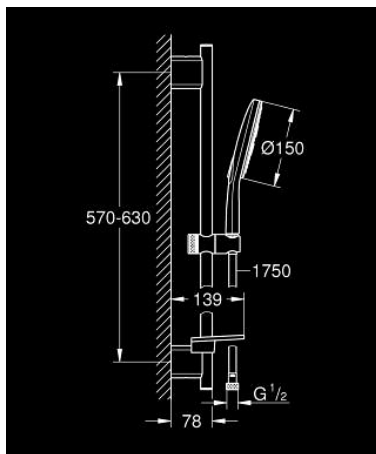

## RAINSHOWER SMARTACTIVE 150 26 592 LS0 مجموعة مسطره الدش ثلاثية الرشاشات

وصف المنتج

hand shower Rainshower SmartActive 150 (26 554) •

maximum flow rate (at 3 bar): 8.5 l/min •

لوح رذاذ بلون بياض القمر •

عامود دش، 600 مم •

مع حوامل جدارية مصنوعة من المعدن •

خرطوم دش Silverflex 1750 ملم (28 388) •

صينية GROHE EasyReach •

تقنية GROHE EcoJoy لمياه أقل وتدفق ممتاز •

تقنية GROHE DreamSpray لنمط رشاش مثالي •

طلاء GROHE LongLife •

حفر التثقيب الموجودة •

GROHE QuickFix Plus مسافة قابلة للتعديل بين الأذرع للمواءمة مع •

GROHE TileFix العمق قابل للتعديل من الذراع العلوية والسفلية •

نظام منع التلکسات GROHE SpeedClean •

دليل Inner WaterGuide لحياة أطول •

TwistStop لمنع التواء الخرطوم •

RAINSHOWER SMARTACTIVE 150 26 592 LS0 مجموعة مسطره الدش ثلاثية الرشاشات

قطع الغيار:

1: حامل عامود دش (رقم الطلب: 48425000)

2: عنصر انزلاق (رقم الطلب: 48424000)

3: طبق صابون (رقم الطلب: 48426000)