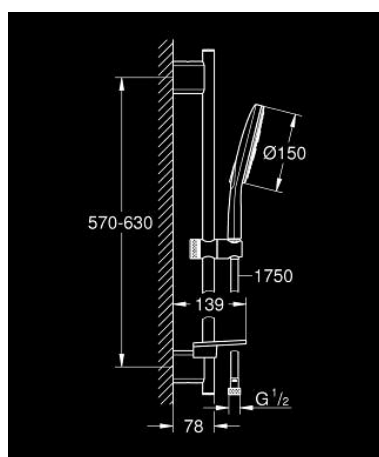

26 592 LS0 RAINSHOWER SMARTACTIVE 150 SET DE DOUCHE 3 JETS

DESCRIPTION DU PRODUIT

- douchette à main Rainshower SmartActive 150 (26 554)
- maximum flow rate (at 3 bar): 8.5 l/min
- diffuseur de douche blanche
- barre de douche 600 mm
- supports muraux métalliques
- flexible Silverflex 1750 mm 1/2" x 1/2" (28 388)
- GROHE EasyReach porte savon
- GROHE EcoJoy économie d'eau
- GROHE DreamSpray jet parfaitement uniforme
- finition GROHE LongLife
- GROHE FastFixation Plus Distance ajustable pour adapter les supports muraux aux perçages déjà existants
- GROHE TileFix Profondeur d'installation ajustable
- procédé anti-calcaire GROHE SpeedClean
- conduits d'eau internes, longévité maximale
- TwistStop système anti-torsion

26 592 LS0 RAINSHOWER SMARTACTIVE 150 SET DE DOUCHE 3 JETS

PIÈCES DE RECHANGE

- 1: Embout de barre (Numéro de commande 48425000)
- 2: Curseur (Numéro de commande 48424000)
- 3: Porte-savon (Numéro de commande 48426000)
- 4: Filtre (Numéro de commande 0700200M)