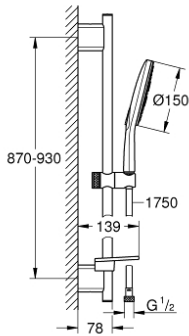

RAINSHOWER SMARTACTIVE 150 26 594 000 مجموعة مسطره الدش ثلاثية الرشاشات

وصف المنتج

• دش يدوي (26 590) Rainshower SmartActive 150

• maximum flow rate (at 3 bar): 8.5 l/min

• عامود دش، 900 مم

• مع حوامل جدارية مصنوعة من المعدن

• خرطوم دش Silverflex 1750 ملم (28 388)

• صينية GROHE EasyReach

• تقنية GROHE EcoJoy لمياه أقل وتدفق ممتاز

• تقنية GROHE DreamSpray لنمط رشاش مثالي

حفر الثقيب الموجودة

• GROHE QuickFix Plus مسافة قابلة للتعديل بين الأذرع للمواءمة مع

• GROHE TileFix العمق قابل للتعديل من الذراع العلوية والسفلية

• نظام منع التكلسات GROHE SpeedClean

• دليل Inner WaterGuide لحياة أطول

• TwistStop لمنع التواء الخرطوم

RAINSHOWER SMARTACTIVE 150 26 594 000 مجموعة مسطرة الدوش ثلاثية الرشاشات