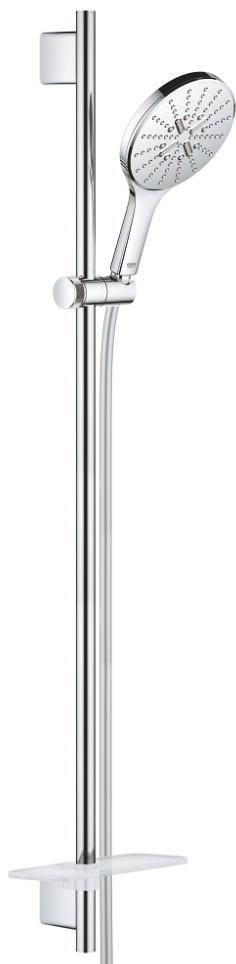

## 26 594 000 RAINSHOWER SMARTACTIVE 150 SET DE DOUCHE 3 JETS

### DESCRIPTION DU PRODUIT

- douchette à main Rainshower SmartActive 150 (26 590)
- maximum flow rate (at 3 bar): 8.5 l/min
- barre de douche 900 mm
- supports muraux métalliques
- flexible Silverflex 1750 mm 1/2" x 1/2" (28 388)
- GROHE EasyReach porte savon
- GROHE EcoJoy économie d'eau
- GROHE DreamSpray jet parfaitement uniforme
- GROHE FastFixation Plus Distance ajustable pour adapter les supports muraux aux perçages déjà existants
- GROHE TileFix Profondeur d'installation ajustable
- procédé anti-calcaire GROHE SpeedClean
- conduits d'eau internes, longévité maximale
- TwistStop système anti-torsion

### PIÈCES DE RECHANGE

- 1: Embout de barre (Numéro de commande 48425000)
- 2: Curseur (Numéro de commande 48424000)
- 3: Porte-savon (Numéro de commande 48426000)
- 4: Filtre (Numéro de commande 0700200M)