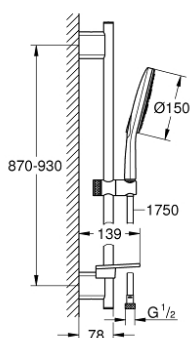

### DESCRIPTION DU PRODUIT

- douchette à main Rainshower SmartActive 150 (26 590)
- maximum flow rate (at 3 bar): 8.5 l/min
- barre de douche 900 mm
- supports muraux métalliques
- flexible Silverflex 1750 mm 1/2" x 1/2" (28 388)
- GROHE EasyReach porte savon
- GROHE EcoJoy économie d'eau
- GROHE DreamSpray jet parfaitement uniforme
- GROHE FastFixation Plus Distance ajustable pour adapter les supports muraux aux perçages déjà existants
- GROHE TileFix Profondeur d'installation ajustable
- procédé anti-calcaire GROHE SpeedClean
- conduits d'eau internes, longévité maximale
- TwistStop système anti-torsion

### PIÈCES DE RECHANGE

- 1: Embout de barre (Numéro de commande 48425000)
- 2: Curseur (Numéro de commande 48424000)
- 3: Porte-savon (Numéro de commande 48426000)
- 4: Filtre (Numéro de commande 0700200M)