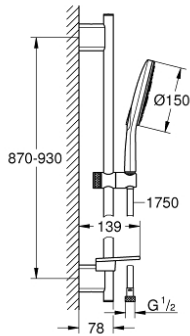

## RAINSHOWER SMARTACTIVE 150 26 594 LS0 مجموعة مسطره الدش ثلاثية الرشاشات

وصف المنتج

hand shower Rainshower SmartActive 150 (26 554) •

maximum flow rate (at 3 bar): 8.5 l/min •

لوح رذاذ بلون بياض القمر •

عامود دش، 900 مم •

مع حوامل جدارية مصنوعة من المعدن •

خرطوم دش Silverflex 1750 ملم (28 388) •

صينية GROHE EasyReach •

تقنية GROHE EcoJoy لمياه أقل وتدفق ممتاز •

تقنية GROHE DreamSpray لنمط رشاش مثالي •

طلاء GROHE LongLife •

حفر التثقيب الموجودة

GROHE QuickFix Plus مسافة قابلة للتعديل بين الأذرع للمواءمة مع

GROHE TileFix العمق قابل للتعديل من الذراع العلوية والسفلية

نظام منع التكدسات GROHE SpeedClean •

دليل Inner WaterGuide لحياة أطول •

TwistStop لمنع التواء الخرطوم •

RAINSHOWER SMARTACTIVE 150 26 594 LS0 مجموعة مسطره الدش ثلاثية الرشاشات

قطع الغيار:

1: حامل عامود دش (رقم الطلب: 48425000)

2: عنصر انزلاق (رقم الطلب: 48424000)

3: طبق صابون (رقم الطلب: 48426000)