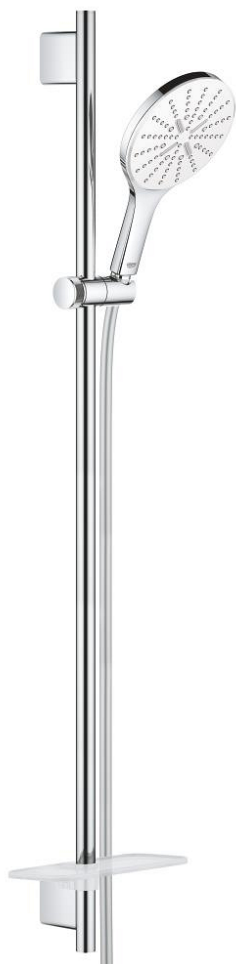

26 594 LS0 RAINSHOWER SMARTACTIVE 150 SET DE DOUCHE 3 JETS

DESCRIPTION DU PRODUIT

- douchette à main Rainshower SmartActive 150 (26 554)
- maximum flow rate (at 3 bar): 8.5 l/min
- diffuseur de douche blanche
- barre de douche 900 mm
- supports muraux métalliques
- flexible Silverflex 1750 mm 1/2" x 1/2" (28 388)
- GROHE EasyReach porte savon
- GROHE EcoJoy économie d'eau
- GROHE DreamSpray jet parfaitement uniforme
- finition GROHE LongLife
- GROHE FastFixation Plus Distance ajustable pour adapter les supports muraux aux perçages déjà existants
- GROHE TileFix Profondeur d'installation ajustable
- procédé anti-calcaire GROHE SpeedClean
- conduits d'eau internes, longévité maximale
- TwistStop système anti-torsion

26 594 LS0 RAINSHOWER SMARTACTIVE 150 SET DE DOUCHE 3 JETS

PIÈCES DE RECHANGE

- 1: Embout de barre (Numéro de commande 48425000)
- 2: Curseur (Numéro de commande 48424000)
- 3: Porte-savon (Numéro de commande 48426000)
- 4: Filtre (Numéro de commande 0700200M)