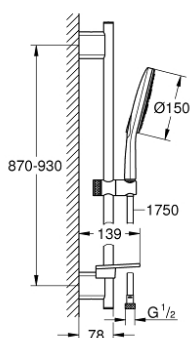

26 594 LS0 RAINSHOWER SMARTACTIVE 150 SET DE DOUCHE 3 JETS

DESCRIPTION DU PRODUIT

- douchette à main Rainshower SmartActive 150 (26 554)
- maximum flow rate (at 3 bar): 8.5 l/min
- diffuseur de douche blanche
- barre de douche 900 mm
- supports muraux métalliques
- flexible Silverflex 1750 mm 1/2" x 1/2" (28 388)
- GROHE EasyReach porte savon
- GROHE EcoJoy économie d'eau
- GROHE DreamSpray jet parfaitement uniforme
- finition GROHE LongLife
- GROHE FastFixation Plus Distance ajustable pour adapter les supports muraux aux perçages déjà existants
- GROHE TileFix Profondeur d'installation ajustable
- procédé anti-calcaire GROHE SpeedClean
- conduits d'eau internes, longévité maximale
- TwistStop système anti-torsion

26 594 LS0 RAINSHOWER SMARTACTIVE 150 SET DE DOUCHE 3 JETS

PIÈCES DE RECHANGE

- 1: Embout de barre (Numéro de commande 48425000)
- 2: Curseur (Numéro de commande 48424000)
- 3: Porte-savon (Numéro de commande 48426000)
- 4: Filtre (Numéro de commande 0700200M)