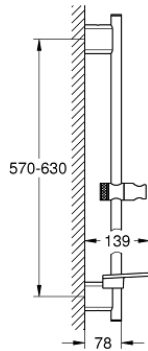

RAINSHOWER SMARTACTIVE 26 602 000 مسطره دش، 600 ملم

وصف المنتج

- مع حوامل جدارية مصنوعة من المعدن
- عنصر انزلاق وحامل دوار
- للموازمة مع حفر التنقيب الموجودة)
- GROHE QuickFix Plus (مسافة قابلة للتعديل بين حامل الدش الجداري
- GROHE TileFix العمق قابل للتعديل من الذراع العلوية والسفلية
- صينية GROHE EasyReach
- طلاء كروم GROHE LongLife

RAINSHOWER SMARTACTIVE 26 602 000 مسطره دش، 600 ملم

قطع الغيار:

1: حامل عامود دش (رقم الطلب: 48425000).

2: عنصر انزلاق (رقم الطلب: 48424000).

3: طبق صابون (رقم الطلب: 48426000).