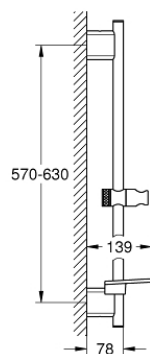

26 602 000 RAINSHOWER SMARTACTIVE BARRE DE DOUCHE 600 MM

DESCRIPTION DU PRODUIT

- supports muraux métalliques
- curseur et support orientable
- GROHE FastFixation distance ajustable pour adapter des supports muraux aux perçages déjà existants
- GROHE TileFix Profondeur d'installation ajustable
- GROHE EasyReach porte savon
- GROHE LongLife finition durable

26 602 000 RAINSHOWER SMARTACTIVE BARRE DE DOUCHE 600 MM

PIÈCES DE RECHANGE

- 1: Embout de barre (Numéro de commande 48425000)
- 2: Curseur (Numéro de commande 48424000)
- 3: Porte-savon (Numéro de commande 48426000)