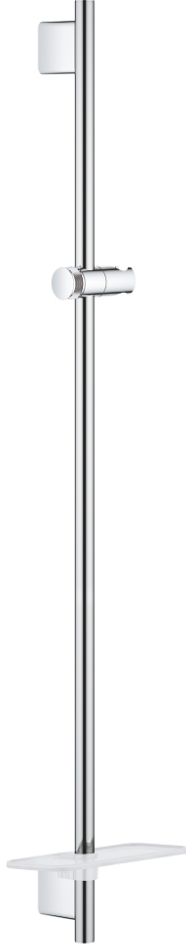

RAINSHOWER SMARTACTIVE 26 603 000 مسطره دش، 900 ملم

وصف المنتج

- مع حوامل جدارية مصنوعة من المعدن
- عنصر انزلاق وحامل دوار
- للموازمة مع حفر التنقيب الموجودة)
- GROHE QuickFix Plus (مسافة قابلة للتعديل بين حامل الدش الجداري
- GROHE TileFix العمق قابل للتعديل من الذراع العلوية والسفلية
- صينية GROHE EasyReach
- طلاء كروم GROHE LongLife

RAINSHOWER SMARTACTIVE 26 603 000 مسطره دش، 900 ملم

قطع الغيار:

1: حامل عامود دش (رقم الطلب: 48425000).

2: عنصر انزلاق (رقم الطلب: 48424000).

3: طبق صابون (رقم الطلب: 48426000).