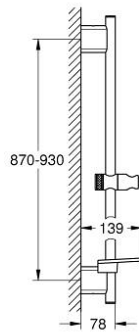

RAINSHOWER SMARTACTIVE 26 603 000 مسطره دش، 900 ملم

وصف المنتج

- مع حوامل جدارية مصنوعة من المعدن
- عنصر انزلاق وحامل دوار
- للموازمة مع حفر التنقيب الموجودة)
- GROHE QuickFix Plus (مسافة قابلة للتعديل بين حامل الدش الجداري
- GROHE TileFix العمق قابل للتعديل من الذراع العلوية والسفلية
- صينية GROHE EasyReach
- طلاء كروم GROHE LongLife

RAINSHOWER SMARTACTIVE 26 603 000 مسطره دش، 900 ملم

قطع الغيار:

1: حامل عامود دش (رقم الطلب: 48425000).

2: عنصر انزلاق (رقم الطلب: 48424000).

3: طبق صابون (رقم الطلب: 48426000).