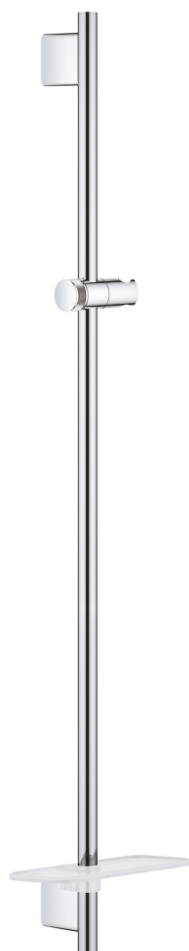

## 26 603 000 RAINSHOWER SMARTACTIVE BARRE DE DOUCHE 900 MM

### DESCRIPTION DU PRODUIT

- supports muraux métalliques
- curseur et support orientable
- GROHE FastFixation distance ajustable pour adapter des supports muraux aux perçages déjà existants
- GROHE TileFix Profondeur d'installation ajustable
- GROHE EasyReach porte savon
- GROHE LongLife finition durable

26 603 000 **RAINSHOWER SMARTACTIVE BARRE DE DOUCHE 900 MM**

**PIÈCES DE RECHANGE**

1: Embout de barre (Numéro de commande 48425000)

2: Curseur (Numéro de commande 48424000)

3: Porte-savon (Numéro de commande 48426000)