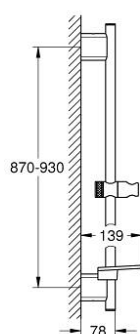

## 26 603 000 RAINSHOWER SMARTACTIVE BARRE DE DOUCHE 900 MM

### DESCRIPTION DU PRODUIT

- supports muraux métalliques
- curseur et support orientable
- GROHE FastFixation distance ajustable pour adapter des supports muraux aux perçages déjà existants
- GROHE TileFix Profondeur d'installation ajustable
- GROHE EasyReach porte savon
- GROHE LongLife finition durable

26 603 000 **RAINSHOWER SMARTACTIVE BARRE DE DOUCHE 900 MM**

**PIÈCES DE RECHANGE**

1: Embout de barre (Numéro de commande 48425000)

2: Curseur (Numéro de commande 48424000)

3: Porte-savon (Numéro de commande 48426000)