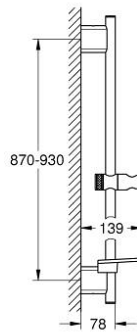

RAINSHOWER SMARTACTIVE 26 603 ALO مسطره دش، 900 ملم

وصف المنتج

- مع حوامل جدارية مصنوعة من المعدن
- عنصر انزلاق وحامل دوار
- للموازمة مع حفر التنقيب الموجودة)
- GROHE QuickFix Plus (مسافة قابلة للتعديل بين حامل الدش الجداري
- GROHE TileFix العمق قابل للتعديل من الذراع العلوية والسفلية
- صينية GROHE EasyReach
- طلاء GROHE LongLife

RAINSHOWER SMARTACTIVE 26 603 AL0 مسطره دش، 900 ملم

قطع الغيار:

1: حامل عامود دش (رقم الطلب: 48425AL0).

2: عنصر انزلاق (رقم الطلب: 48424AL0).

3: طبق صابون (رقم الطلب: 48426000).