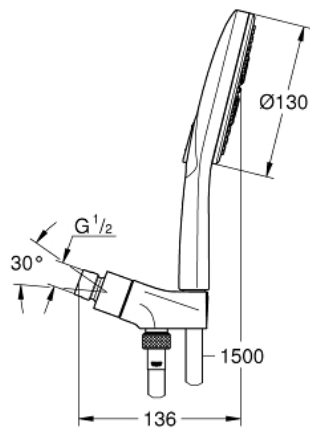

RAINSHOWER SMARTACTIVE 130 26 604 000 سماعه دش ثلاثي الرشاشات

وصف المنتج

- دش يدوي (26 545) Rainshower SmartActive 130
- maximum flow rate (at 3 bar): 5.5 l/min
- حامل جداري للدش اليدوي
- خرطوم دش معدني Rotaflex Metal Long-Life TwistStop 1500 ملم (28 417)
- تقنية GROHE EcoJoy لمياه أقل وتدفق ممتاز
- تقنية GROHE DreamSpray لنمط رشاش مثالي
- طلاء كروم GROHE LongLife
- نظام منع التكدسات GROHE SpeedClean
- دليل Inner WaterGuide لحياة أطول
- TwistStop لمنع التواء الخرطوم
- مناسب للسخانات الفورية

طقم سماعه دش ثلاثي الرشاشات RAINSHOWER SMARTACTIVE 130 26 604 000

قطع الغيار:

1: مصفاة غبار (0700200M رقم الطلب:-)