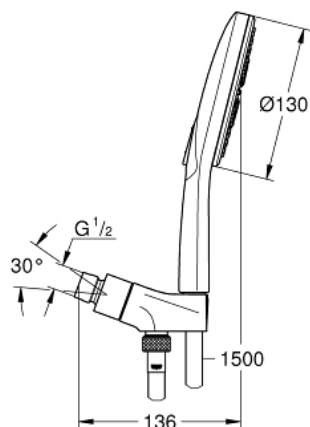

26 604 000 RAINSHOWER SMARTACTIVE 130 SET DE DOUCHE 3 JETS

DESCRIPTION DU PRODUIT

- douchette à main Rainshower SmartActive 130 (26 545)
- débit maximum à 3 bars : 5,5 l/min
- support douchette
- Rotaflex Metal Long-Life TwistStop flexible 1500 mm (28 417)
- GROHE EcoJoy économie d'eau
- GROHE DreamSpray jet parfaitement uniforme
- GROHE LongLife finition durable
- procédé anti-calcaire GROHE SpeedClean
- conduits d'eau internes, longévité maximale
- TwistStop système anti-torsion
- adapté pour les chauffe-eau instantanés

26 604 000 **RAINSHOWER SMARTACTIVE 130 SET DE DOUCHE 3 JETS**

PIÈCES DE RECHANGE

1: Filtre (Numéro de commande 0700200M)